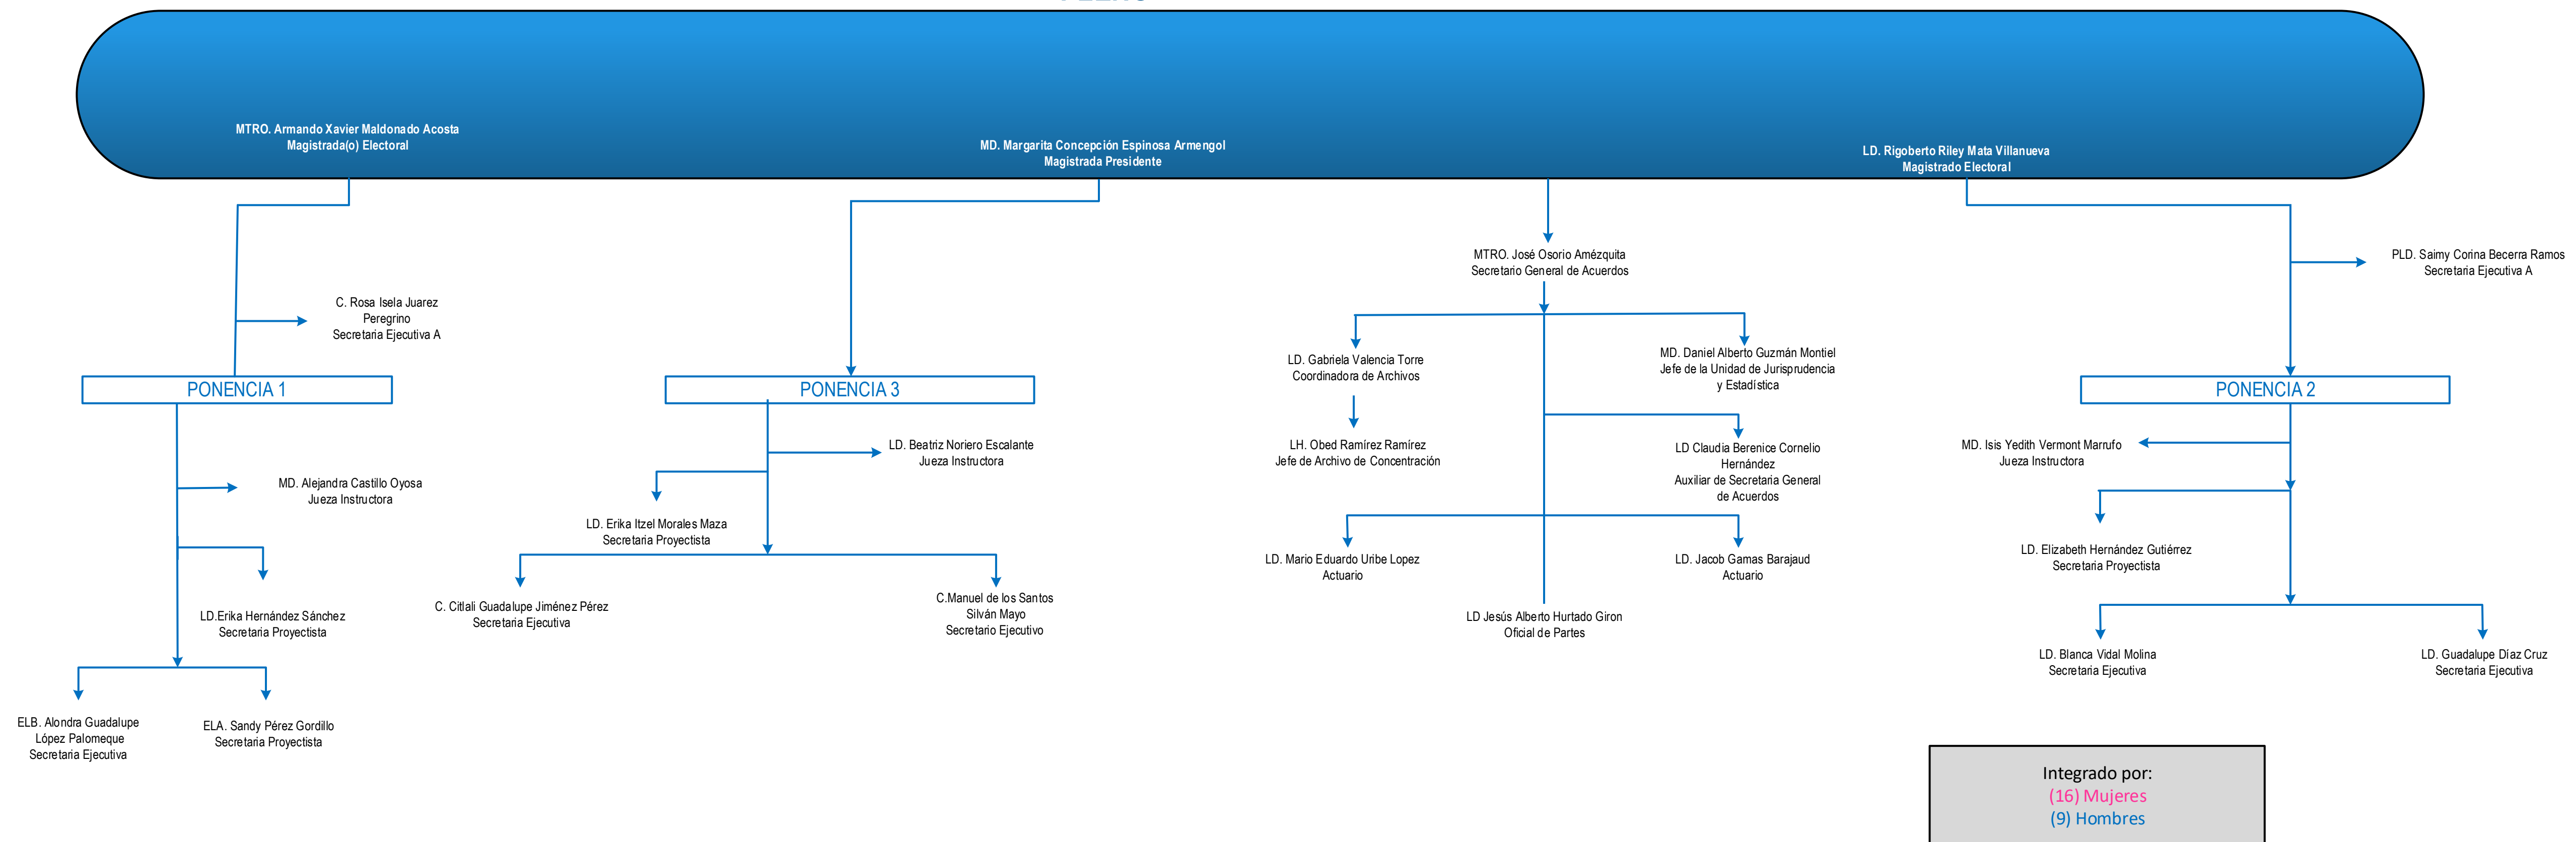

Tribunal Electoral de Tabasco

Organigrama Administrativo

Integrado por:
 (14) Mujeres
 (16) Hombres

Tribunal Electoral de Tabasco

Organigrama Jurisdiccional

PLENO

Integrado por:
 (16) Mujeres
 (9) Hombres