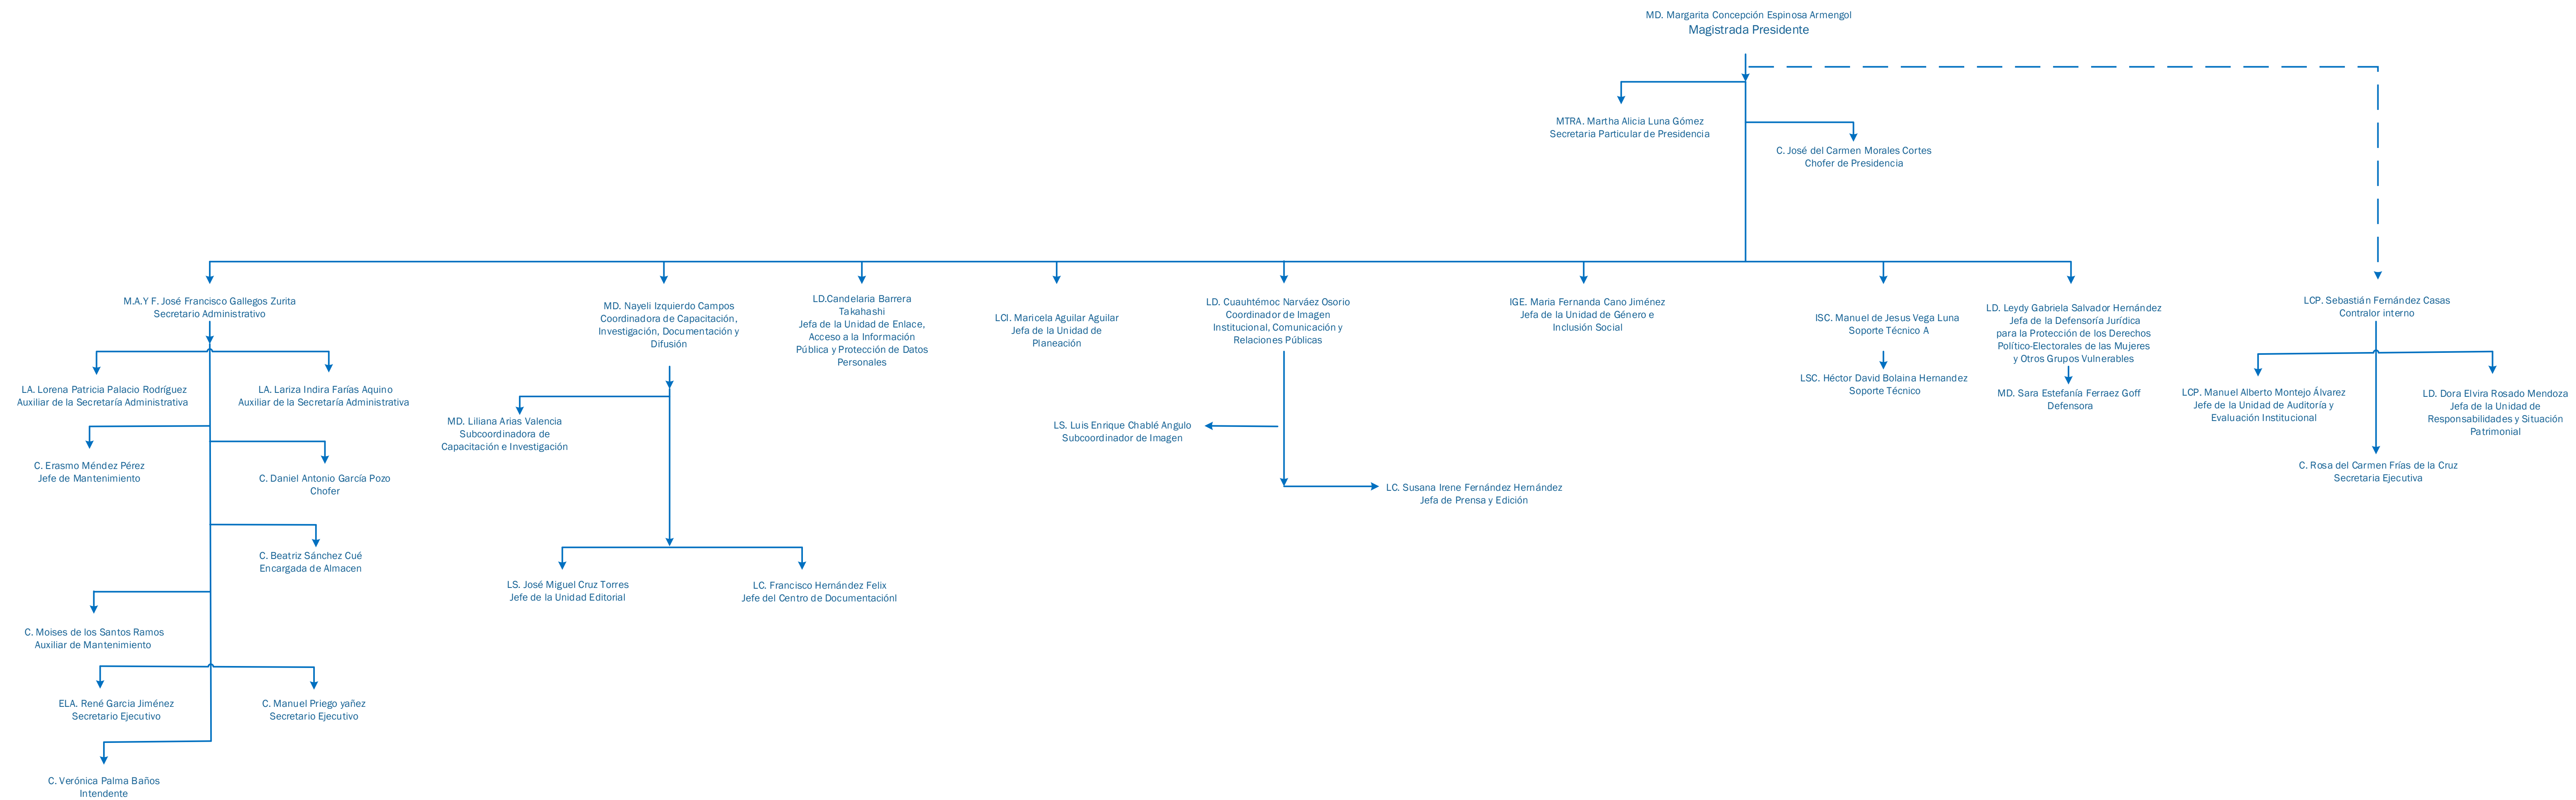

Tribunal Electoral de Tabasco

Organigrama Administrativo

Integrado por:
 (14) Mujeres
 (16) Hombres

Tribunal Electoral de Tabasco

Organigrama Jurisdiccional

PLENO

Integrado por:
 (16) Mujeres
 (9) Hombres